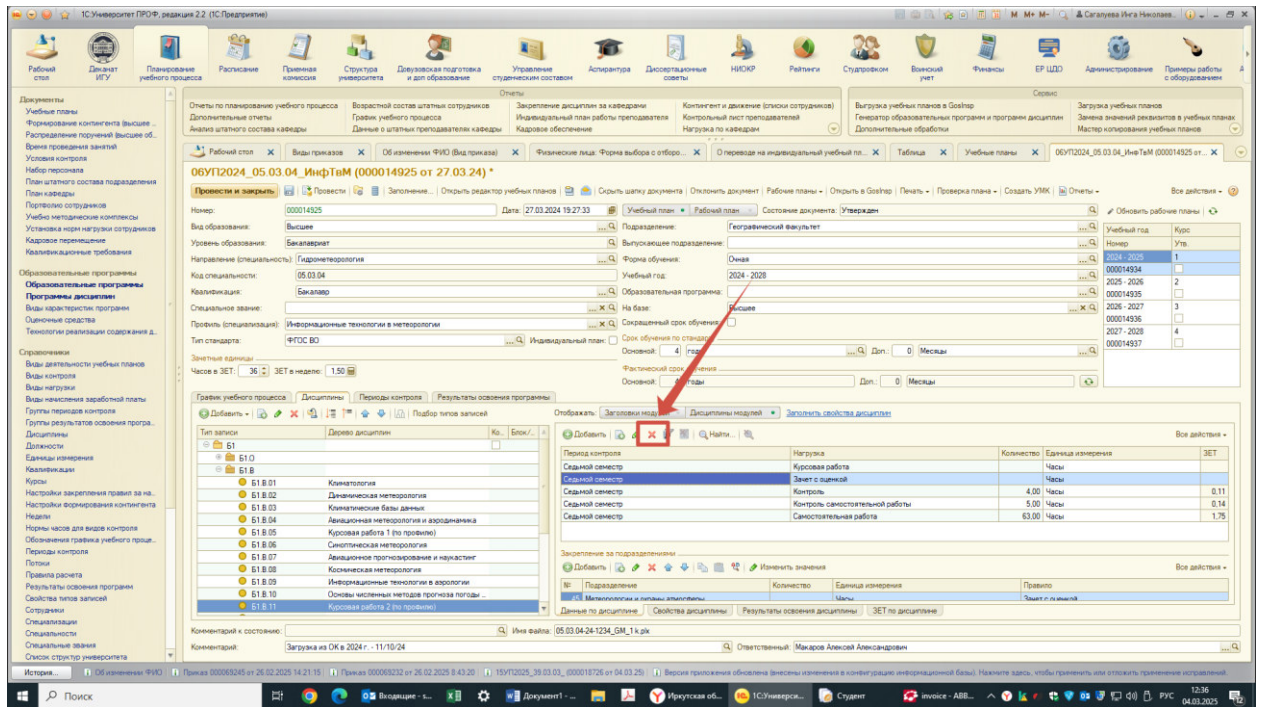

## Алгоритм работы в случае наличия в учебном плане курсовой работы по профилю/междисциплинарной курсовой работы:

Чтобы удалить в 1с в дисциплине Курсовая работа зачет с оценкой действуем по следующей схеме:

## Алгоритм работы в случае наличия в учебном плане курсовой работы по дисциплине:

Проверяем, чтобы в нужной дисциплине обязательно стоял вид контроля: Курсовая работа.

Вид контроля: Курсовой проект **НЕ ИСПОЛЬЗУЕМ**.